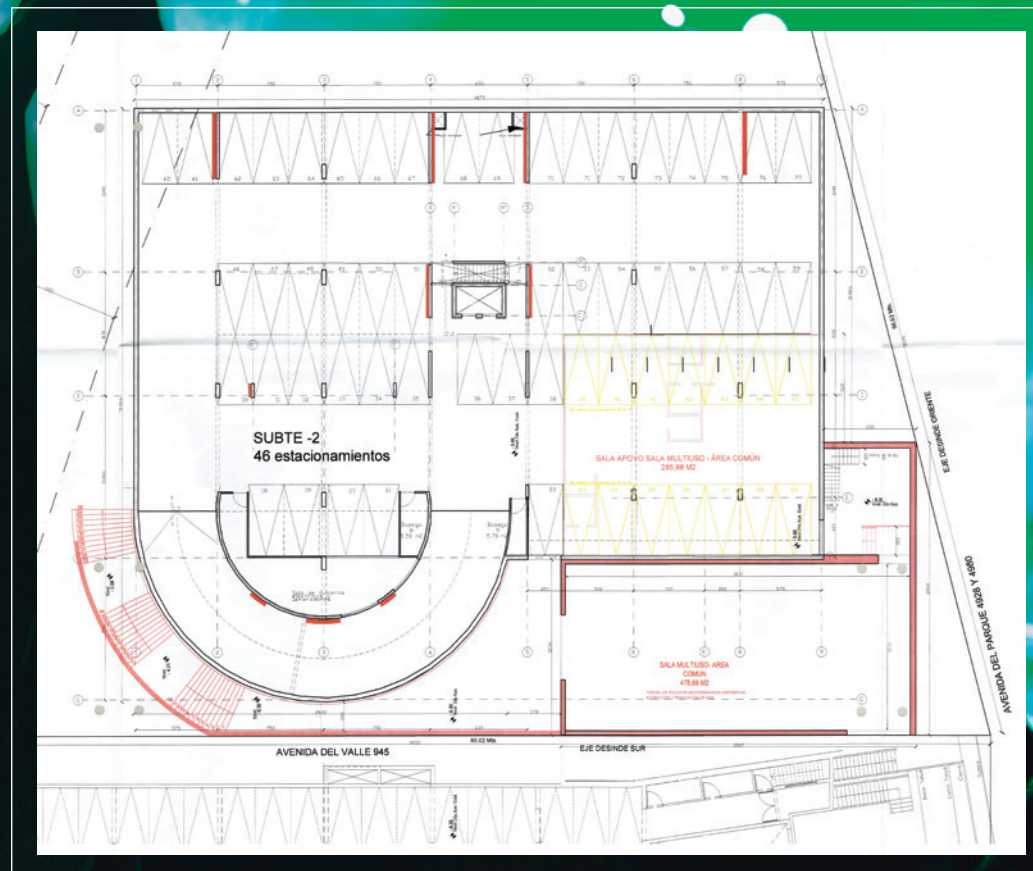

★ CONECTIVIDAD GARANTIZADA

Fácil acceso vehicular y estacionamientos disponibles.

★ ACÚSTICA PROFESIONAL

Pensado para eventos musicales y de alta exigencia técnica.

ESPACIOS DISPONIBLES

✦ SALÓN PRINCIPAL

- 300 m² libres
- Más de 6 metros de altura
- Tratamiento acústico
- Capacidad:
 - 800 personas (evento tipo fiesta)
 - 300 personas (banquete o convención)

✦ HALL DE ENTRADA

- 150 m²
- Ideal para recepción, lounge, check-in, cóctel de bienvenida

✦ ÁREAS DE APOYO

- Zona multipropósito
- Guardarropía, backstage, bodega o área técnica
- Baños para personal y público
- Accesibilidad universal

VENTAJAS ÚNICAS:

ESTÉTICA
CINEMATOGRÁFICA E
INUSUAL

RECEPCIÓN EN HALL CON
AMBIENTACIÓN ESPECIAL

DJ BOOTH, PISTA DE
BAILE Y BARRA MÓVIL
DISPONIBLES

FICHA TÉCNICA

CARACTERÍSTICA	DETALLE
Superficie total	450 m ² aprox.
Salón principal	300 m ² , más de 6m de altura
Capacidad	800 pax (de pie) / 300 pax (banquete)
Altura interior	Más de 6 metros
Iluminación	Regulable / técnicas disponibles
Acústica	Tratamiento profesional
Baños	H/M/PMR + personal
Hall de entrada	150 m ² adicionales
Zona de apoyo	Guardarropía, bodega, backstage
Accesibilidad	Universal
Estacionamientos	Disponibles en patio exterior